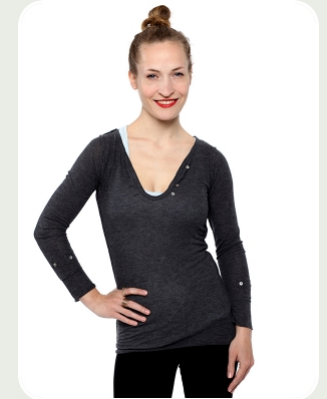

W16023 Sophie-Charlotte

Buchbar ab: Frankfurt Main

castIN  
people & profi agency

jahrgang 1987 gröÙe 165 cm schuhe 3738 haare blond augen blau konfektion 3436

CASTIN | PEOPLE & PROFİ AGENCY | FARİDEH DİEHL | İNTZESTRASSE 1 | 60314 FRANKFURT AM MAIN  
TELEFON +49 (0) 69 405 800 30 | TELEFAX +49 (0) 69 405 800 33 | MAIL@CASTIN.DE | WWW.CASTIN.DE